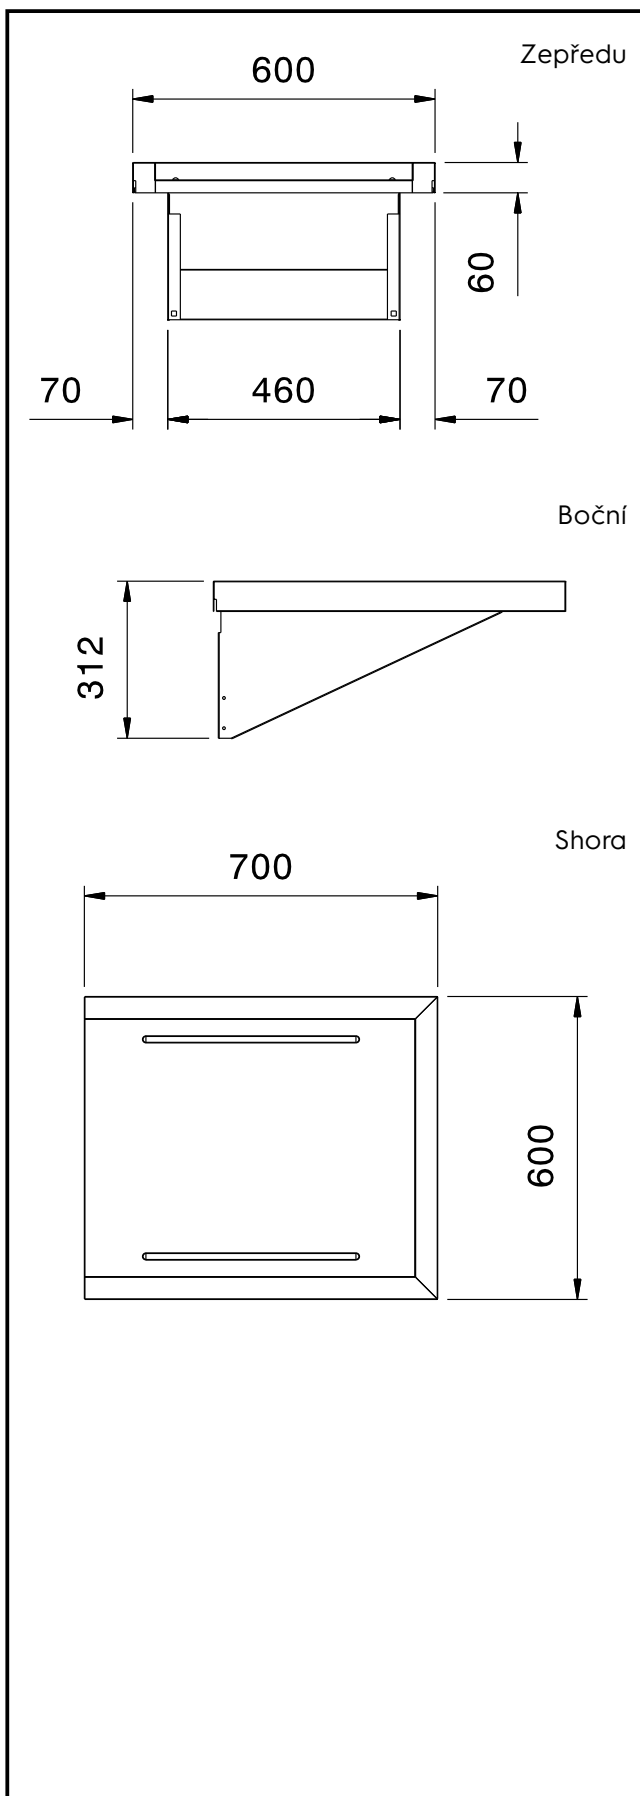

**865300 (BHHDWSS06)**

Nerezová závěsná  
nakládací/vykládací deska k  
průchozí myčce NHT8,  
nerezová, 700mm, (pouze  
pro boční instalaci, nelze  
instalovat na přední stranu  
myčky)

### Zkrácená specifikace

**Položka č.** \_\_\_\_\_

Pro průchozí myčky nádobí NHT. Konstruována z nerez oceli AISI304. Vhodná pro přímou instalaci na myčku; pro 1 mycí koš 500x500 mm. Směr posunu koše: zprava doleva i zleva doprava (nelze instalovat na přední stranu myčky).

### Konstrukce

- Konstrukce z kvalitní nerez ocele třídy AISI304
- Deska se instaluje/zavěšuje přímo na myčku.

**SCHVÁLENO:** \_\_\_\_\_

**Hlavní informace**

Vnější rozměry, Šířka	700 mm
Vnější rozměry, Hloubka	600 mm
Vnější rozměry, Výška	310 mm
Netto váha:	6 kg